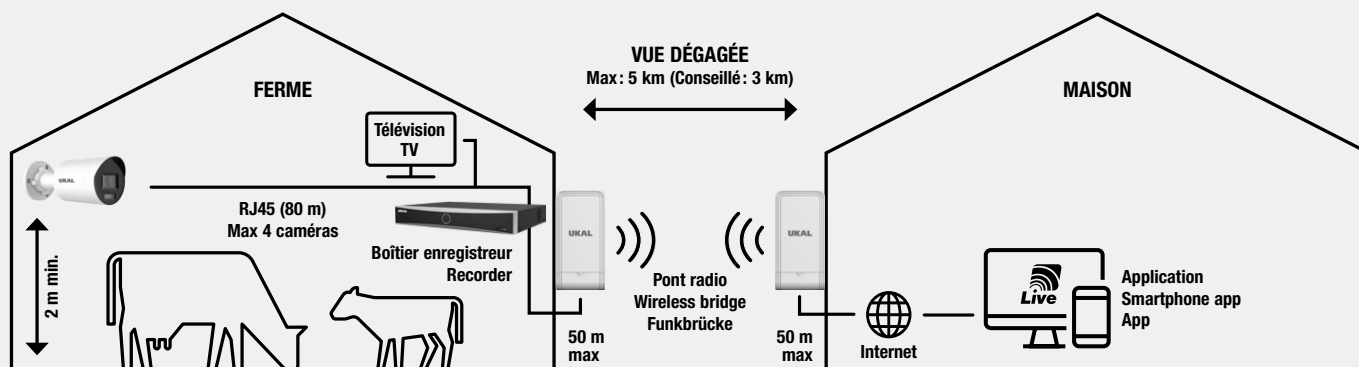

Plaque d'avertissement

Plaque d'avertissement pour caméras de surveillance.

Réf. 9HOR100150

Dimensions : 14,8 x 21 cm

3 CONNEXION À LA FERME VIA UN PONT RADIO

APPLICATION UKAL-LIVE

Quel mode de visionnage de vos images ?
Bénéficiez d'une surveillance multisupports grâce au visionnage de vos vidéos en instantané via votre télévision (NVR uniquement), votre ordinateur ou sur votre smartphone depuis l'application UKAL-Live.

**UKAL-LIVE :
 une application unique
 pour la surveillance de vos bâtiments**

- Application simple et intuitive
- Gestion unique de vos systèmes de vidéosurveillance
- Visionnage en direct des caméras
- Pilotage des caméras à distance
- Alerte par notification en cas d'intrusion

MISE EN SERVICE DES CAMÉRAS

Configuration à distance d'un système de caméras UKAL. Maxi 4 caméras.

La configuration à distance consiste à paramétrer votre système de caméras, une fois ces dernières installées et raccordées à Internet. Ce service vous permet de gagner du temps afin de pouvoir utiliser rapidement votre système.