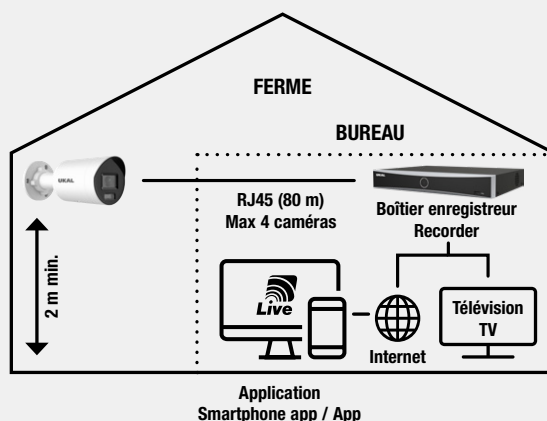

Caractéristiques techniques :

- Très haute définition jusqu'à 12 millions de pixels
- Sortie VGA et HDMI 4K
- Existe en 4 ports et 8 ports PoE
- Pilotable par l'application UKAL-Live (disponible iOS & Android)
- Interface simple, intelligente et conviviale
- Visualisation en direct par smartphone ou ordinateur
- Ce kit contient : disque dur, câble HDMI, souris, câble réseau

Réf. HOR100111001 4 ports - 2To de capacité

Réf. HOR100112001 8 ports - 4To de capacité

VISION BRIDGE Pont radio

Garantie

Le pont radio permet d'assurer une connexion à distance sans fil jusqu'à 5 kilomètres en champ totalement libre.

Caractéristiques techniques :

- 5 GHz / 867 Mbps
- Fonctionne jusqu'à 5 km
- Antenne intégrée 12 dBi 2*2 MIMO
- IEEE 802.11 ac Standards
- 1*10/100/10 000 Mbps LAN
- 1*10/100/10 000 Mbps Passive PoE LAN
- Angle de fonctionnement 50° horizontal / 34° vertical
- Ce kit contient : pont sans fil, injecteur PoE, alimentation 12V, 2 colliers plastiques, notice de montage

Réf. HOR100102

SCHÉMAS TYPES

1 CONNEXION À LA FERME EN RJ45

2 CONNEXION À LA FERME VIA UN BOÎTIER NVR

Accessoires complémentaires

Carte mémoire micro-SD

- Carte mémoire 64 Go
- Directement compatible avec les caméras
- Températures de fonctionnement : 0 à 70 °C
- Adaptateur micro-SD vers SD fourni