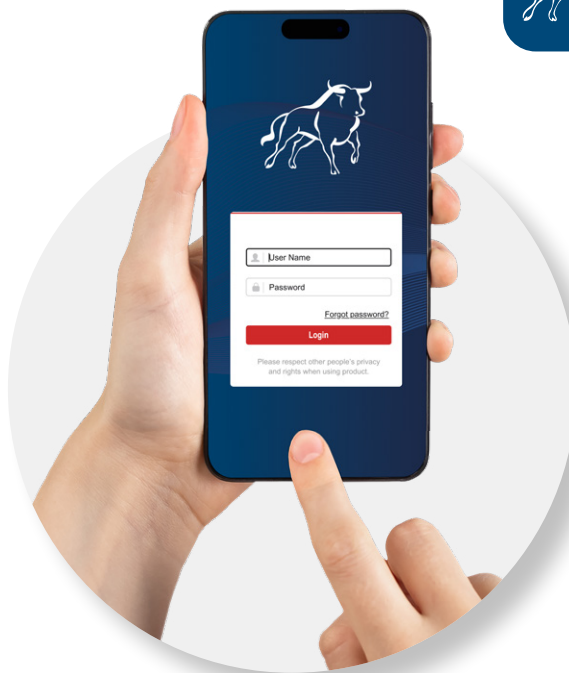

Plaque d'avertissement

Plaque d'avertissement pour caméras de surveillance.

Réf. 9HOR100150

Dimensions : 14,8 x 21 cm

3 CONNEXION À LA FERME VIA UN PONT RADIO

APPLICATION UKAL-LIVE

Quel mode de visionnage de vos images ?
Bénéficiez d'une surveillance multisupports grâce au visionnage de vos vidéos en instantané via votre télévision (NVR uniquement), votre ordinateur ou sur votre smartphone depuis l'application UKAL-Live.

**UKAL-LIVE :
 une application unique
 pour la surveillance de vos bâtiments**

- Application simple et intuitive
- Gestion unique de vos systèmes de vidéosurveillance
- Visionnage en direct des caméras
- Pilotage des caméras à distance
- Alerte par notification en cas d'intrusion