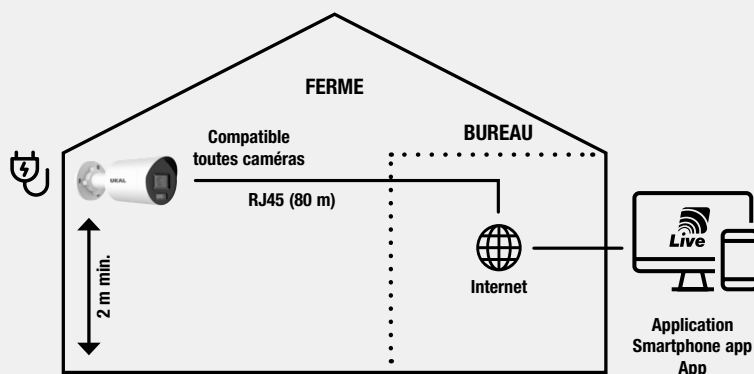

Caractéristiques techniques :

- Très haute définition jusqu'à 12 millions de pixels
- Sortie VGA et HDMI 4K
- Existe en 4 ports et 8 ports PoE
- Pilotable par l'application UKAL-Live (disponible iOS & Android)
- Interface simple, intelligente et conviviale
- Visualisation en direct par smartphone ou ordinateur
- Ce kit contient : disque dur, câble HDMI, souris, câble réseau

Réf. HOR100111001 4 ports - 2To de capacité

Réf. HOR100112001 8 ports - 4To de capacité

VISION BRIDGE Pont radio

Garantie

Le pont radio permet d'assurer une connexion à distance sans fil jusqu'à 5 kilomètres en champ totalement libre.

Caractéristiques techniques :

- 5 GHz / 867 Mbps
- Fonctionne jusqu'à 5 km
- Antenne intégrée 12 dBi 2*2 MIMO
- IEEE 802.11 ac Standards
- 1*10/100/10 000 Mbps LAN
- 1*10/100/10 000 Mbps Passive PoE LAN
- Angle de fonctionnement 50° horizontal / 34° vertical
- Ce kit contient : pont sans fil, injecteur PoE, alimentation 12V, 2 colliers plastiques, notice de montage

Réf. HOR100102

SCHÉMAS TYPES

1 CONNEXION À LA FERME EN RJ45

2 CONNEXION À LA FERME VIA UN BOÎTIER NVR

Accessoires complémentaires

Carte mémoire micro-SD

- Carte mémoire 64 Go
- Directement compatible avec les caméras
- Températures de fonctionnement : 0 à 70 °C
- Adaptateur micro-SD vers SD fourni