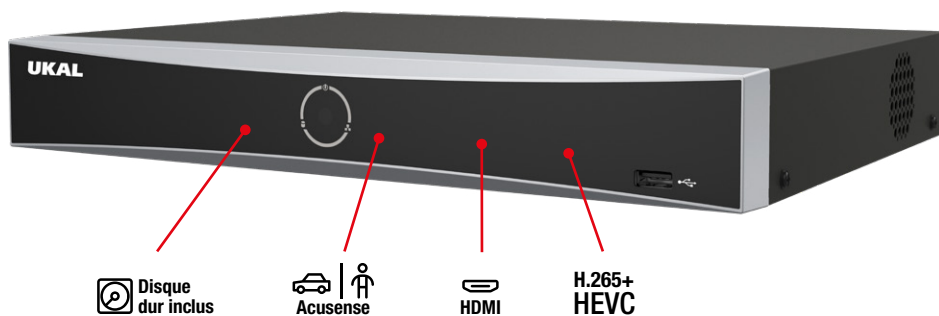

Réf. HOR100124002

Système DORI

63 m	25 m	12 m	6 m
Détecter	Observer	Reconnaître	Identifier

CAMÉRA VISION SOLAR 4G Caméra autonome

Caméra de surveillance professionnelle 4G pour la protection et la sécurité des bâtiments (industries, lieux de stockage, fermes agricoles...). Cette caméra de surveillance 4G offre une solution de sécurité autonome, fiable et performante, même en zones isolées. Grâce à son panneau solaire de 8 W couplé à une batterie haute capacité de 9 000 mAh, elle assure une surveillance continue 24 h/24 et 7 j/7.

Ce kit contient : caméra, panneau solaire, support + batterie (USB-C), carte SD 64Go, vis et gabarit de fixation

Réf. HOR100221

Réf. HOR100124	Réf. HOR100221
Qualité QHD (4 millions de pixels)	Qualité QHD (4 millions de pixels)
Zoom optique x25	-
Zoom numérique x16	-
55° à 2°	96°
33° à 1°	52°
360°	0° à 340°
-15° à 90°	0° à 80°
PoE / DC12V	-
En option jusqu'à 256 Go	Incluse 64 Go
-	Audio bi-directionnel
Projecteur infrarouge jusqu'à 100 m	Projecteur infrarouge et lumière blanche jusqu'à 30 m
Filaire	4G
Oui	Oui
DarkFighter	ColorVu Hybride
IP66	IP66
Oui	Non
Oui	Oui

UKAL

- Disque dur inclus
- Acusense
- HDMI
- H.265+ HEVC

VISION NETWORK VIDEO RECORDER Boîtier enregistreur

Garantie

Boîtier enregistreur permettant de récupérer jusqu'à 4 flux vidéos pour une surveillance optimale de vos bâtiments.

Caractéristiques techniques :

- Très haute définition jusqu'à 12 millions de pixels
- Sortie VGA et HDMI 4K
- Existe en 4 ports et 8 ports PoE
- Pilotable par l'application UKAL-Live (disponible iOS & Android)
- Interface simple, intelligente et conviviale
- Visualisation en direct par smartphone ou ordinateur
- Ce kit contient : disque dur, câble HDMI, souris, câble réseau