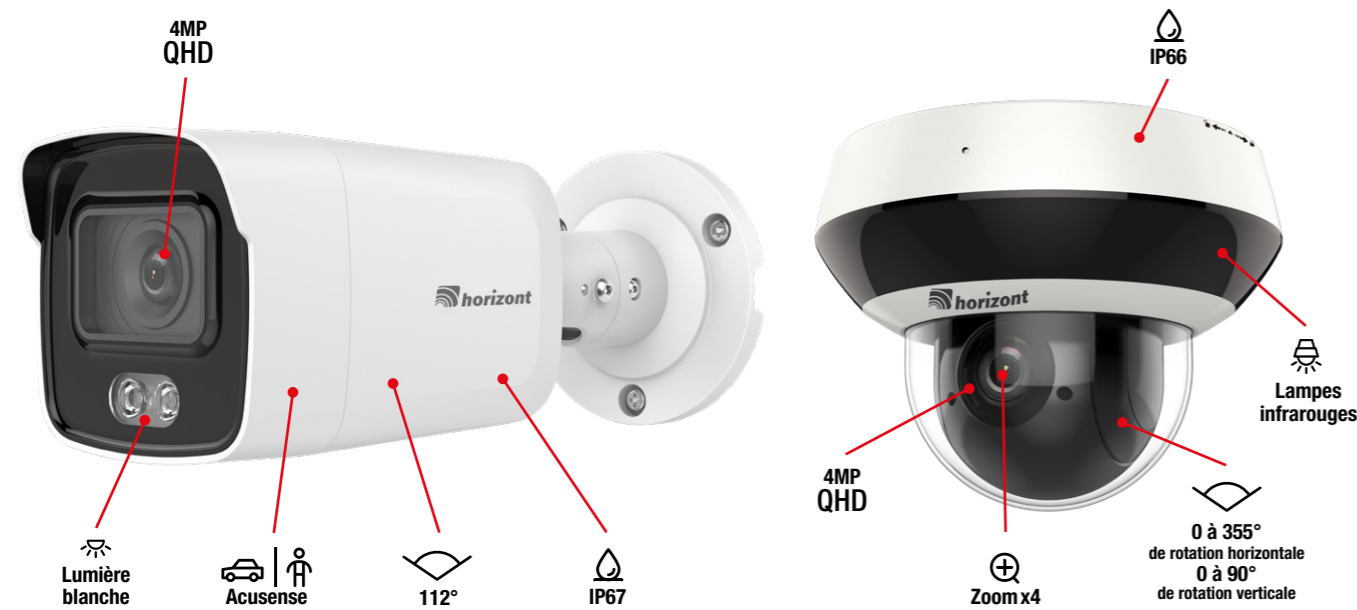

Des caméras performantes offrant des angles de vues parmi les plus précis du marché.

Système DORI

ColorVu

Détecter	Observer	Reconnaître	Identifier
53 m	23 m	11 m	2 m

Système DORI

Détecter	Observer	Reconnaître	Identifier
180 m	71 m	36 m	18 m

VISION COLOUR Caméra nocturne intelligente

Caméra de surveillance intelligente pour la protection et la sécurité des bâtiments (industries, lieux de stockage, fermes agricoles...). Dotée de la technologie AcuSense pour la détection intelligente des véhicules et des humains et de la technologie **ColorVu pour un visionnage nocturne en couleurs.**

Caractéristiques techniques :

- Autonome ou compatible avec le boîtier enregistreur PoE / DC12V
- Carte Micro SD jusqu'à 256 Go en option
- Projecteur lumière blanche inclus 40 m
- Résolution : 4 millions de pixels 2 688 x 1 520
- Pilotable par l'application Horizont-Live (disponible iOS & Android)
- Vision horizontale 112°
- Vision verticale 61°
- Ce kit contient : la caméra et les vis de fixation

Caractéristiques techniques :

- Autonome ou compatible avec le boîtier enregistreur PoE / DC12V
- Carte Micro SD jusqu'à 256 Go en option
- Projecteur infrarouge 20 m
- Résolution : 4 millions de pixels 2 560 x 1 440
- Microphone intégré
- Pilotable par l'application Horizont-Live (disponible iOS & Android)
- 0 à 355° de rotation horizontale
- 0 à 90° de rotation verticale
- Zoom optique x 4 (numérique x 16)
- Ce kit contient : la caméra et les vis de fixation