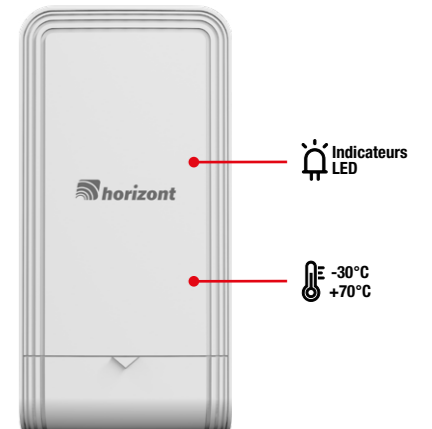

Caractéristiques techniques :

- Autonome ou compatible avec le boîtier enregistreur PoE / DC12V
- Carte Micro SD jusqu'à 256 Go en option
- Projecteur infrarouge 20 m
- Résolution : 4 millions de pixels 2 560 x 1 440
- Microphone intégré
- Pilotable par l'application Horizont-Live (disponible iOS & Android)
- 0 à 355° de rotation horizontale
- 0 à 90° de rotation verticale
- Zoom optique x 4 (numérique x 16)
- Ce kit contient : la caméra et les vis de fixation

Caractéristiques techniques :

- Zoom optique x 25 et numérique x 16
- Qualité QHD (4 millions de pixels)
- Détection des mouvements intelligente AcuSense 2.0 pour la détection intelligente des êtres humains et des véhicules
- Technologie DarkFighter (pour une vision claire même par faible luminosité)
- Autonome ou compatible avec le boîtier enregistreur PoE 802at/ DC12V
- Carte micro SD jusqu'à 256 Go en option
- Vision nocturne jusqu'à 100 m
- Pilotable par l'application horizont-live (iOS & Android)
- Angle de vision : 55° à 2.4°
- Rotation panoramique : 360°
- Inclinaison : -15° à 90°
- Adaptateur secteur inclus
- Ce kit contient : caméra, support mural, alimentation secteur et notice.

Système DORI

Détecter	Observer	Reconnaître	Identifier
2400 m	952 m	480 m	240 m

Réf. HOR100124

VISION NETWORK VIDEO RECORDER Boîtier enregistreur vidéo intelligent

Boîtier enregistreur permettant de récupérer jusqu'à 4 flux vidéos pour une surveillance optimale de vos bâtiments.

Caractéristiques techniques :

- Très haute définition jusqu'à 12 millions de pixels
- Sortie VGA et HDMI 4K
- Jusqu'à 4 caméras IP (PoE)
- Pilotable par l'application Horizont-Live (disponible iOS & Android)
- Interface simple, intelligente et conviviale
- Visualisation en direct par smartphone ou ordinateur
- Ce kit contient : disque dur, câble HDMI, souris, câble réseau