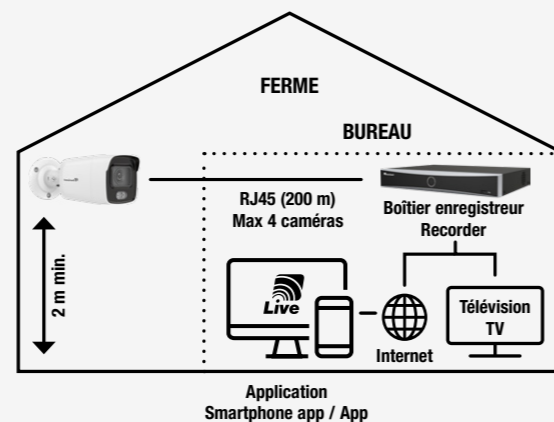

Réf. HOR100111 

VISION BRIDGE Pont radio

Le pont radio permet d'assurer une connexion à distance sans fil jusqu'à 5 kilomètres en champ totalement libre.

Caractéristiques techniques :

- 5 GHz / 867 Mbps
- Fonctionne jusqu'à 5 km
- Antenne intégrée 12 dBi 2*2 MIMO
- IEEE 802.11 ac Standards
- 1*10/100/10 000 Mbps LAN
- 1*10/100/10 000 Mbps Passive PoE LAN
- Angle de fonctionnement 40° horizont / 15° vertical
- Ce kit contient : pont sans fil, adaptateur PoE, alimentation 12V, 2 colliers plastiques, notice de montage

Réf. HOR100101 

Kits caméras

Pour l'implantation de ces produits dans vos linéaires, nous avons développé des kits caméras prêts à vendre, répondant à la majorité des besoins.

KIT FILAIRE 1 caméra

- Composition du kit :**
- Boîtier enregistreur NVR
 - Câble réseau 20 m
 - Caméra vision colour

Réf. HORKIT100100 

KIT SANS FIL 1 caméra

- Composition du kit :**
- Boîtier enregistreur NVR
 - Câbles réseaux
 - Caméra vision colour
 - 2 vision bridge

Réf. HORKIT100200 

KIT SANS FIL 4 caméras

- Composition du kit :**
- Boîtier enregistreur NVR
 - Câbles réseaux
 - 4 caméras vision colour
 - 2 vision bridge

Réf. HORKIT100250 

SCHÉMAS TYPES

1 CONNEXION À LA FERME EN RJ45

2 CONNEXION À LA FERME VIA UN BOÎTIER NVR

Accessoires complémentaires

Carte mémoire micro-SD XC

- Carte mémoire 64 Go
- Directement compatible avec les caméras
- Températures de fonctionnement : 0 à 70 °C
- Adaptateur micro-SD vers SD fourni