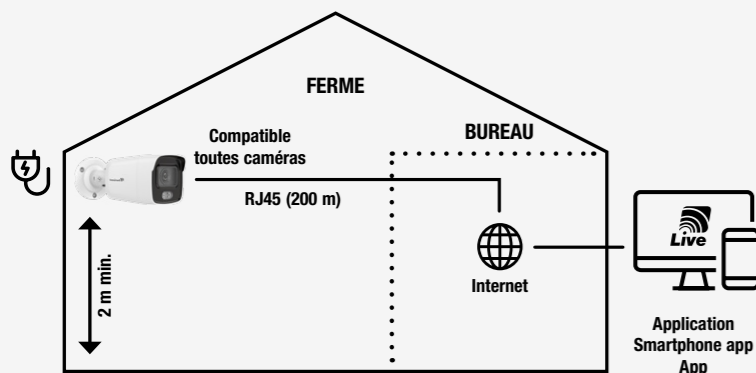

Réf. HOR100111 

VISION BRIDGE Pont radio

Le pont radio permet d'assurer une connexion à distance sans fil jusqu'à 5 kilomètres en champ totalement libre.

Caractéristiques techniques :

- 5 GHz / 867 Mbps
- Fonctionne jusqu'à 5 km
- Antenne intégrée 12 dBi 2*2 MIMO
- IEEE 802.11 ac Standards
- 1*10/100/10 000 Mbps LAN
- 1*10/100/10 000 Mbps Passive PoE LAN
- Angle de fonctionnement 40° horizont / 15° vertical
- Ce kit contient : pont sans fil, adaptateur PoE, alimentation 12V, 2 colliers plastiques, notice de montage

Réf. HOR100101 

Kits caméras

Pour l'implantation de ces produits dans vos linéaires, nous avons développé des kits caméras prêts à vendre, répondant à la majorité des besoins.

KIT FILAIRE 1 caméra

- Composition du kit :**
- Boîtier enregistreur NVR
 - Câble réseau 20 m
 - Caméra vision colour

Réf. HORKIT100100 

KIT SANS FIL 1 caméra

- Composition du kit :**
- Boîtier enregistreur NVR
 - Câbles réseaux
 - Caméra vision colour
 - 2 vision bridge

Réf. HORKIT100200 

KIT SANS FIL 4 caméras

- Composition du kit :**
- Boîtier enregistreur NVR
 - Câbles réseaux
 - 4 caméras vision colour
 - 2 vision bridge

Réf. HORKIT100250 

SCHÉMAS TYPES

1 CONNEXION À LA FERME EN RJ45

2 CONNEXION À LA FERME VIA UN BOÎTIER NVR

Accessoires complémentaires

Carte mémoire micro-SD XC

- Carte mémoire 64 Go
- Directement compatible avec les caméras
- Températures de fonctionnement : 0 à 70 °C
- Adaptateur micro-SD vers SD fourni