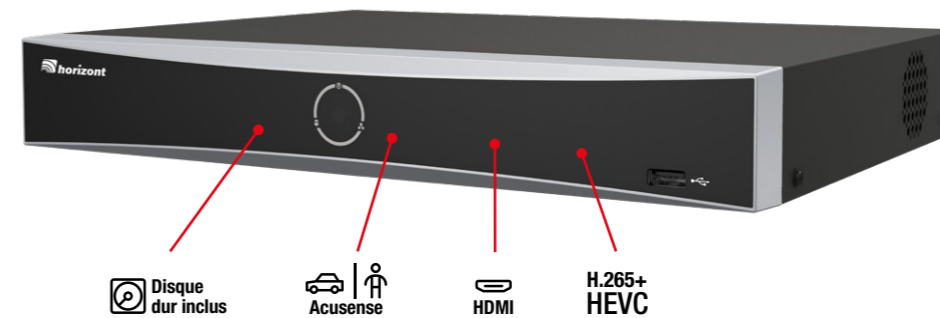

VISION NETWORK VIDEO RECORDER Boîtier enregistreur vidéo intelligent

Boîtier enregistreur permettant de récupérer jusqu'à 4 flux vidéos pour une surveillance optimale de vos bâtiments.

Caractéristiques techniques :

- Très haute définition jusqu'à 12 millions de pixels
- Sortie VGA et HDMI 4K
- Jusqu'à 4 caméras IP (PoE)
- Pilotable par l'application Horizont-Live (disponible iOS & Android)
- Interface simple, intelligente et conviviale
- Visualisation en direct par smartphone ou ordinateur
- Ce kit contient : disque dur, câble HDMI, souris, câble réseau

Réf. HOR100111

VISION BRIDGE Pont radio

Le pont radio permet d'assurer une connexion à distance sans fil jusqu'à 5 kilomètres en champ totalement libre.

Caractéristiques techniques :

- 5 GHz / 867 Mbps
- Fonctionne jusqu'à 5 km
- Antenne intégrée 12 dBi 2*2 MIMO
- IEEE 802.11 ac Standards
- 1*10/100/10 000 Mbps LAN
- 1*10/100/10 000 Mbps Passive PoE LAN
- Angle de fonctionnement 40° horizont / 15° vertical
- Ce kit contient : pont sans fil, adaptateur PoE, alimentation 12V, 2 colliers plastiques, notice de montage

Réf. HOR100101